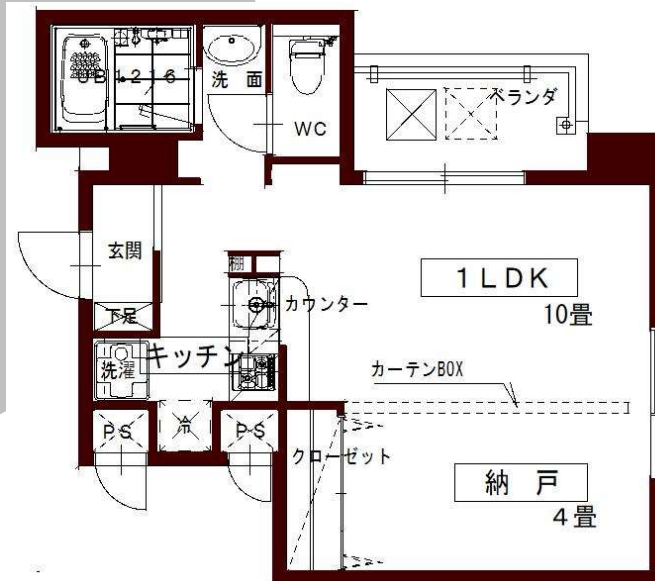

水道料

バイク置代 **2,200円 (税込)**

駐車場代 **要問い合わせ**

専有面積 **35.48 m<sup>2</sup>**

バルコニー **3.92 m<sup>2</sup>**

|      |        |              |
|------|--------|--------------|
| 契約時  | 敷金     | 1ヶ月          |
|      | 礼金     | 1ヶ月          |
| 詳細情報 | 所在階    | 5階/10階建て     |
|      | 構造     | 鉄筋コンクリート造    |
|      | 築年月    | 2018年3月(築6年) |
|      | 契約期間   | 普通建物賃貸借契約    |
|      | 保証会社   | 個人契約時：要      |
|      | 住宅保険   | 必須           |
|      | 取引態様   | 貸主           |
| 入居条件 | 現況     | 空き           |
|      | 入居可能時期 | 相談           |
|      |        |              |
|      |        |              |