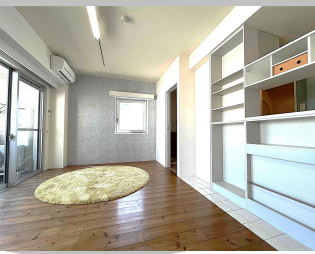

物件名 コリドールウエスト 501号

<1K>

所在地 香川県高松市常磐町2丁目8-2

高松琴平電鉄琴平線 瓦町駅 徒歩4分
高松琴平電鉄志度線 瓦町駅 徒歩4分

高松市主要道路の一つ、フェリー通りに面したツインビル（向かって左）。お部屋の床は無垢材を使用。足ざわりが違います。憧れのジェットバス付き。

賃料 **60,000円**

共益費 **6,000円**

水道料

バイク・駐車場 **要相談**

専有面積 **29.41 m²**

バルコニー **2.75 m²**

契約時	敷金	1ヶ月
	礼金	1ヶ月
詳細情報	所在階	5階/7階建て
	構造	鉄筋コンクリート造
	築年月	2005/02 築
	契約期間	普通建物賃貸借契約
	保証会社	個人契約時：要
	住宅保険	必須
	取引態様	貸主
	入居可能時期	相談

設備情報

NetFree

更新料不要 / コンロの口数：2口 / グリル / 備付食器棚 / カウンターキッチン / 温水洗浄便座 / ジェットバス / シャワー / 給湯：ガス / 脱衣所 / 暖房便座 / 浴室に窓 / 3点給湯 / 洗面所にドア / 洗面所に窓 / エアコン / 照明：全室照明付き / 洗濯機置き場：有り(室内) / オートロック / ディンプルキー / 人感照明センサー / 玄関チャイム / インターネット：光ファイバー / インターネット使用料：不要 / BS / ガス種類：プロパン / 水道：公営 / 排水：公共下水 / ペット：不可 / 保証人：要 / 二人入居：不可 / 楽器：不可 / ルームシェア：不可 / ベランダ / 宅配ボックス / 集合郵便受け / 無垢フローリング / タイル床 / ミニキャビネット / 下足（パレット型硝子） / ラグ / 風呂フタ