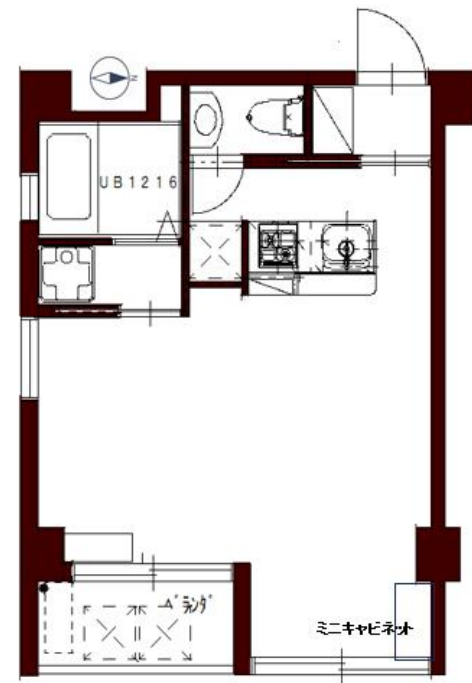

バイク・駐車場 **要相談**

専有面積 **29.41 m²**

バルコニー **2.75 m²**

契約時	敷金	1ヶ月
	礼金	1ヶ月
詳細情報	所在階	5階/7階建て
	構造	鉄筋コンクリート造
	築年月	2005/02 築
	契約期間	普通建物賃貸借契約
	保証会社	個人契約時：要
	住宅保険	必須
	取引態様	貸主
	入居可能時期	相談

設備情報

NetFree

更新料不要 / コンロの口数：2口 / グリル / 備付食器棚 / カウンターキッチン / 温水洗浄便座 / ジェットバス / シャワー / 給湯：ガス / 脱衣所 / 暖房便座 / 浴室に窓 / 3点給湯 / 洗面所にドア / 洗面所に窓 / エアコン / 照明：全室照明付き / 洗濯機置き場：有り(室内) / オートロック / ディンプルキー / 人感照明センサー / 玄関チャイム / インターネット：光ファイバー / インターネット使用料：不要 / BS / ガス種類：プロパン / 水道：公営 / 排水：公共下水 / ペット：不可 / 保証人：要 / 二人入居：不可 / 楽器：不可 / ルームシェア：不可 / ベランダ / 宅配ボックス / 集合郵便受け / 無垢フローリング / タイル床 / ミニキャビネット / 下足（パレット型硝子） / ラグ / 風呂フタ