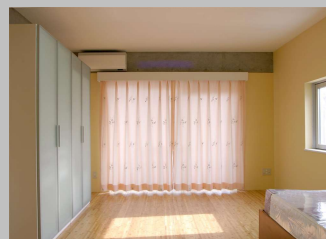

専有面積 **32.22 m²**

バルコニー **3.90 m²**

契約時	敷金	1ヶ月
	礼金	1ヶ月
詳細情報	所在階	2階/6階建て
	構造	鉄筋コンクリート造
	築年月	2006/05 築
	契約期間	普通建物賃貸借契約
	保証会社	個人契約時：要
	住宅保険	必須
	取引態様	貸主
入居可能時期	相談	

設備情報 **NetFree**

更新料不要 / コンロ：ガスコンロ付 / コンロの口数：2口 / グリル / 備付食器棚 / カウンターキッチン / バス / トイレ / 温水洗浄便座 / シャワー / 給湯：ガス / 暖房便座 / 浴室に窓 / 3点給湯 / 洗面所 / 洗面台 / 洗面所にドア / エアコン / 照明：全室照明付き / ベッド / ダウンライト / 洗濯機置き場：有り(室内) / インターホン / オートロック / ディンプルキー / 玄関チャイム / 平置き / インターネット：光ファイバー / インターネット使用料：不要 / BS / ガス種類：プロパン / 水道：公営 / 排水：公共下水 / ペット：不可 / 保証人：要 / 二人入居：不可 / ピアノ：不可 / 楽器：不可 / ルームシェア：不可 / 学生：相談 / 単身者：限定 / ベランダ / シューズボックス / 宅配ボックス / 集合郵便受け / バンブーフローリング / タイル壁 / クローゼットW1800 / 下足 (ハレット型硝子) / 風呂フタ