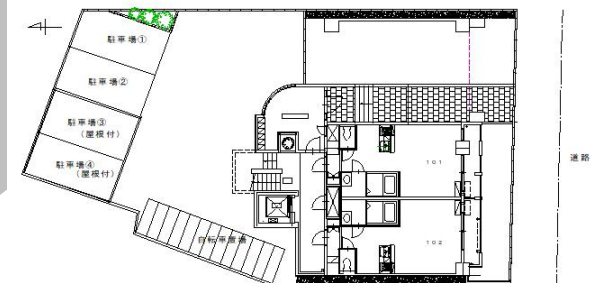

物件名 コリドールエスト P2号

所在地 香川県高松市塩上町1丁目4-12

高松琴平電鉄琴平線 瓦町駅 徒歩4分

高松琴平電鉄志度線 瓦町駅 徒歩4分

賃料 万円

共益費 円

水道料 円 (税込)

バイク置代 2,200 円 (税込)

駐車場代 1.65 万円 (税込)

専有面積

バルコニー

契約時	保証金	—	
	礼金	—	
詳細情報	所在階	8階建て	
	構造	鉄筋コンクリート造	
	築年月	2003年2月(築20年)	
	契約期間	普通建物賃貸借契約	
	保証会社	個人契約時：要	
	住宅保険	必須	
	取引態様	一般媒介	
入居条件	現況	空き	入居可能時期
			即時

設備情報

平置き / 駐車場屋外

Corridor

有限会社都市企画設計