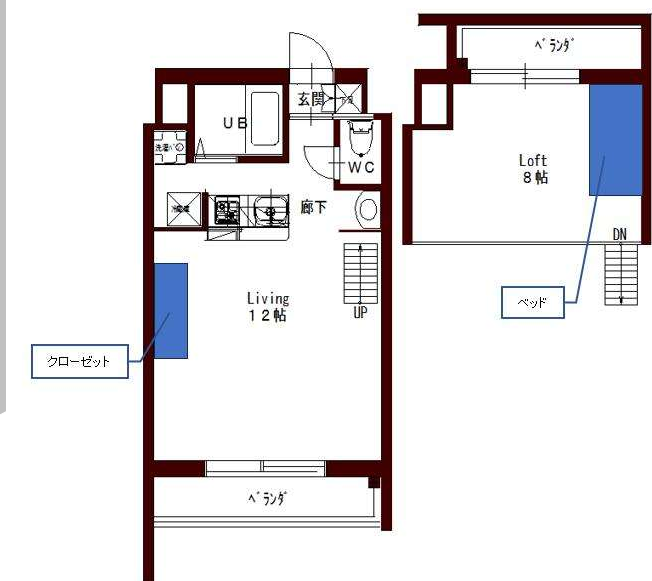

バルコニー **8.36 m²**

契約時	敷金	1ヶ月
	礼金	1ヶ月
詳細情報	所在階	4階/6階建て
	構造	鉄筋コンクリート造
	築年月	2006/05 築
	契約期間	普通建物賃貸借契約
	保証会社	個人契約時：要
	住宅保険	必須
	取引態様	貸主
入居可能時期	相談	

設備情報

NetFree・カーテン

更新料不要 / コンロ：ガスコンロ付 / コンロの口数：2口 / グリル / 備付食器棚 / カウンターキッチン / バス / トイレ / 温水洗浄便座 / シャワー / 給湯：ガス / 暖房便座 / 3点給湯 / 洗面所 / 洗面台 / エアコン：2基 / 照明：全室照明付き / ベッド / ダウンライト / 洗濯機置き場：有り(室内) / インターホン / オートロック / ディンプルキー / 玄関チャイム / 平置き / インターネット：光ファイバー / インターネット使用料：不要 / BS / ガス種類：プロパン / 水道：公営 / 排水：公共下水 / ペット：不可 / 保証人：要 / 二人入居：不可 / ピアノ：不可 / 楽器：不可 / ルームシェア：不可 / 学生：相談 / 単身者：限定 / メゾネット / リビング吹抜け / 内階段 / ベランダ / シューズボックス / 宅配ボックス / 集合郵便受け / パンク-フーリング / タイル壁 / クローゼットW1800 / 下足(ハット型硝子) / ベッド / 風呂フタ