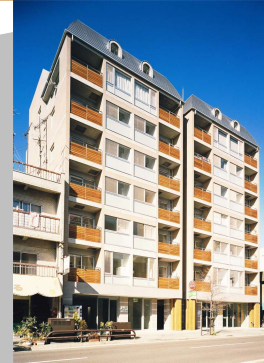

高松市主要道路の一つ、フェリー通りに面したツインビル（向かって左）。お部屋の床は無垢材を使用。足ざわりが違います。憧れのジェットバス付き。

賃料 **57,000円**

共益費 **6,000円**

水道料

バイク・駐車場 **要相談**

専有面積 **30.85 m²**

バルコニー **2.75 m²**

契約時	敷金	1ヶ月
	礼金	1ヶ月
詳細情報	所在階	2階/7階建て
	構造	鉄筋コンクリート造
	築年月	2005/02 築
	契約期間	普通建物賃貸借契約
	保証会社	個人契約時：要
	住宅保険	必須
	取引態様	貸主
入居可能時期	相談	

設備情報 **NetFree**

更新料不要 / コンロの口数：2口 / グリル / 備付食器棚 / カウンターキッチン / 温水洗浄便座 / ジェットバス / シャワー / 給湯：ガス / 脱衣所 / 暖房便座 / 浴室に窓 / 3点給湯 / 洗面所にドア / 洗面所に窓 / エアコン / 照明：全室照明付き / 洗濯機置き場：有り(室内) / オートロック / ディンプルキー / 人感照明センサー / 玄関チャイム / インターネット：光ファイバー / インターネット使用料：不要 / BS / ガス種類：プロパン / 水道：公営 / 排水：公共下水 / ペット：不可 / 保証人：要 / 二人入居：不可 / 楽器：不可 / ルームシェア：不可 / ベランダ / 宅配ボックス / 集合郵便受け / 無垢フローリング / タイル床 / クロゼット (据付小) / 下足 (パレット型硝子) / 風呂フタ