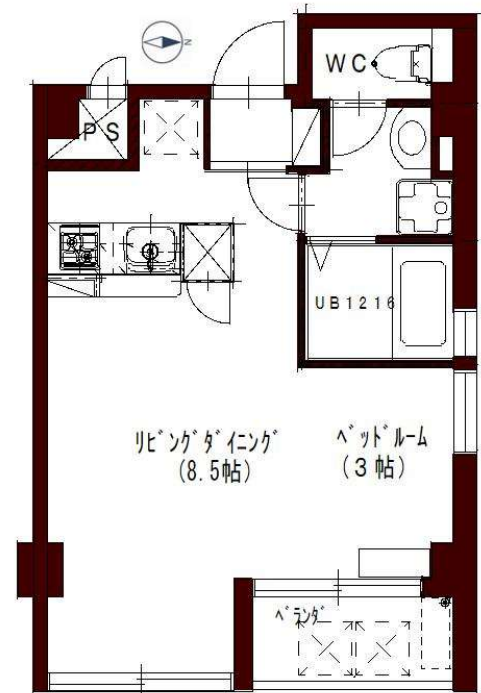

専有面積 **30.85 m²**

バルコニー **2.75 m²**

契約時	敷金	1ヶ月
	礼金	1ヶ月
詳細情報	所在階	2階/7階建て
	構造	鉄筋コンクリート造
	築年月	2005/02 築
	契約期間	普通建物賃貸借契約
	保証会社	個人契約時：要
	住宅保険	必須
	取引態様	貸主
入居可能時期	相談	

設備情報 **NetFree**

更新料不要 / コンロの口数：2口 / グリル / 備付食器棚 / カウンターキッチン / 温水洗浄便座 / ジェットバス / シャワー / 給湯：ガス / 脱衣所 / 暖房便座 / 浴室に窓 / 3点給湯 / 洗面所にドア / 洗面所に窓 / エアコン / 照明：全室照明付き / 洗濯機置き場：有り(室内) / オートロック / ディンプルキー / 人感照明センサー / 玄関チャイム / インターネット：光ファイバー / インターネット使用料：不要 / BS / ガス種類：プロパン / 水道：公営 / 排水：公共下水 / ペット：不可 / 保証人：要 / 二人入居：不可 / 楽器：不可 / ルームシェア：不可 / ベランダ / 宅配ボックス / 集合郵便受け / 無垢フローリング / タイル床 / クロゼット (据付小) / 下足 (パレット型硝子) / 風呂フタ