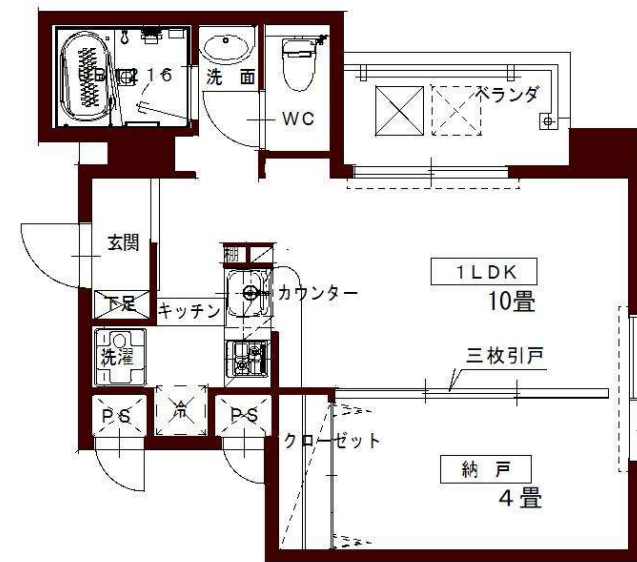

水道料

バイク・駐車場 **要相談**

専有面積 **35.48㎡**

バルコニー **3.92㎡**

契約時	敷金	1ヶ月
	礼金	1ヶ月
詳細情報	所在階	9階/10階建て
	構造	鉄筋コンクリート造
	築年月	2018/03 築
	契約期間	普通建物賃貸借契約
	保証会社	個人契約時：要
	住宅保険	必須
	取引態様	貸主
入居可能時期	相談	

設備情報

浴室乾燥機 Net Free

デザイナーズ / 更新料不要 / コンロ：ガスコンロ付 / コンロの口数：2口 / グリル / ガスキッチン / カウンターキッチン / バス / 浴室乾燥機 / 温水洗浄便座 / 高温差し湯式バス / シャワー / 給湯：ガス / 脱衣所 / 暖房便座 / 3点給湯 / 洗面所 / 縦型照明付洗面化粧台 / エアコン / 照明：全室照明付き / 洗濯機置き場：有り(室内) / インターホン：TV付 / オートロック：モニタ付き / ディンプルキー / 玄関チャイム / 火災警報器(報知機) / 駐車場地面：舗装 / インターネット：光ファイバー / インターネット使用料：不要 / BS / ガス種類：プロパン / 水道：公営 / 排水：公共下水 / ペット：不可 / 二人入居：不可 / 楽器：不可 / ルームシェア：不可 / 学生：相談 / 单身者：限定 / 24時間換気システム / ベランダ / 宅配ボックス / 集合郵便受け / パンローリング / 打放壁 / クロゼット(据折戸) / 下足(木製) / 引戸間仕切 / 風呂フタ