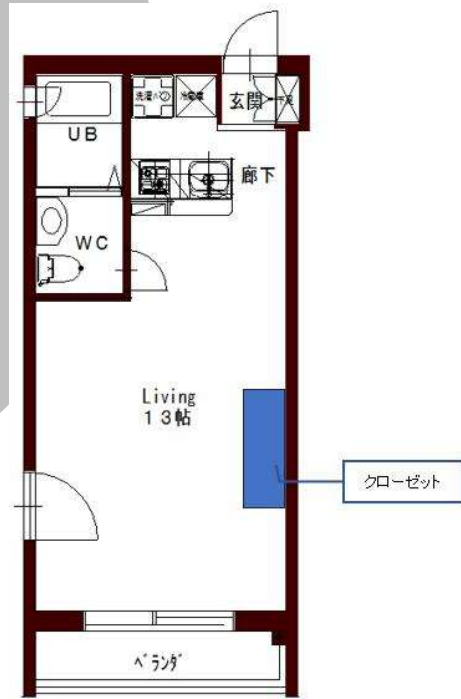

物件名 **コリドール松福 403号** <1R>

所在地 **香川県高松市松福町1丁目9-12** 高松琴平電鉄志度線 今橋駅 徒歩7分

淡いイエローに統一した室内は、バンブーフローリングと溶け合い、安らぎの空間を演出します。

賃料 **57,000円**

共益費 **6,000円**

水道料

バイク・駐車場 **要相談**

専有面積 **32.22 m²**

バルコニー **3.90 m²**

契約時	敷金	1ヶ月
	礼金	1ヶ月
詳細情報	所在階	4階/6階建て
	構造	鉄筋コンクリート造
	築年月	2006/05 築
	契約期間	普通建物賃貸借契約
	保証会社	個人契約時：要
	住宅保険	必須
	取引態様	貸主
入居可能時期	相談	

ベッドはありません

設備情報 **NetFree**

更新料不要 / コンロ：ガスコンロ付 / コンロの口数：2口 / グリル / 備付食器棚 / カウンターキッチン / バス / トイレ / 温水洗浄便座 / シャワー / 給湯：ガス / 暖房便座 / 浴室に窓 / 3点給湯 / 洗面所 / 洗面台 / 洗面所にドア / エアコン / 照明：全室照明付き / ダウンライト / 洗濯機置き場：有り(室内) / インターホン / オートロック / ディンプルキー / 玄関チャイム / 平置き / インターネット：光ファイバー / インターネット使用料：不要 / BS / ガス種類：プロパン / 水道：公営 / 排水：公共下水 / ペット：不可 / 保証人：要 / 二人入居：不可 / ピアノ：不可 / 楽器：不可 / ルームシェア：不可 / 学生：相談 / 単身者：限定 / ベランダ / シューズボックス / 宅配ボックス / 集合郵便受け / バンブーフローリング / タイル壁 / クローゼットW1800 / 下足 (セパレート型硝子) / 風呂フタ