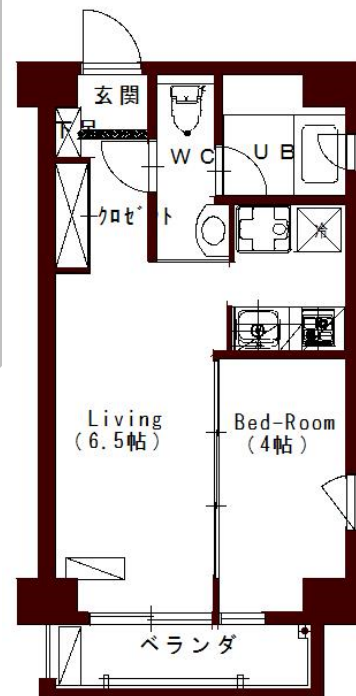

設備情報

更新料不要 / キッチンタイプ：独立型キッチン / コンロ：ガスコンロ付 / コンロの口数：2口 / グリル / ガスキッチン / 追い焚き給湯 / トイレ種類：水洗 / 温水洗浄便座 / シャワー / 給湯：ガス / 脱衣所 / 暖房便座 / 浴室に窓 / 3点給湯 / 洗面所独立 / 洗面所 / 洗面所にドア / エアコン / 照明：全室照明付き / インターホン：TV付 / オートロック / ディンブルキー / 玄関チャイム / 火災警報器(報知機) / 大型バイク可 / インターネット：光ファイバー / ガス種類：プロパン / 水道：公営 / 排水：公共下水 / ペット：不可 / 保証人：要 / 二人入居：不可 / ピアノ：不可 / 楽器：不可 / ルームシェア：不可 / 学生：相談 / 南面リビング / フローリング：全室フローリング / 24時間換気システム / ベランダ / クローゼット / シューズボックス / 宅配ボックス / 集合郵便受け

Corridor

有限会社都市企画設計

T E L : 087-833-8511

F A X : 087-833-8281

香川県高松市松島町2丁目8番7-203号

U R L : <https://corridor.jp.com>