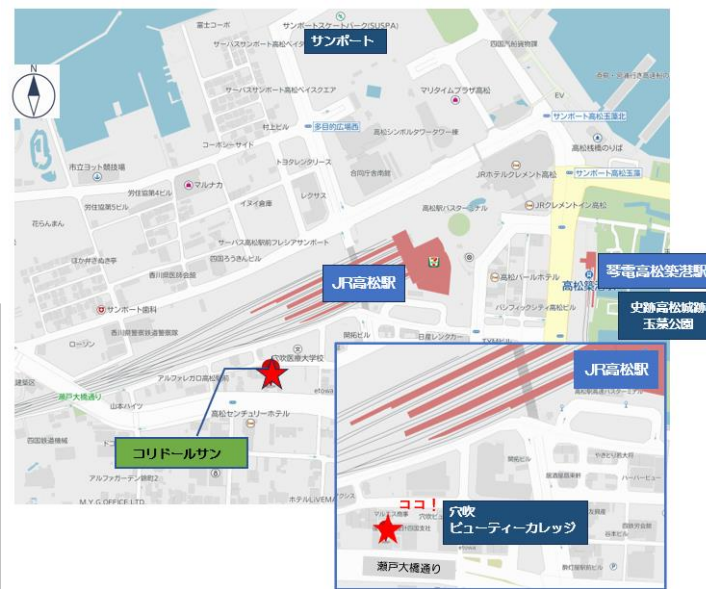

物件名 **コリドールサン 601号** <1DK>

所在地 **香川県高松市錦町1丁目3-11**

J R 予讃線 高松駅 徒歩6分  
高松琴平電鉄琴平線 高松築港駅 徒歩7分

JR高松駅まで徒歩圏、吹き抜のエントランスが解放感をもたらせてくれます。全室南向きの明るい室内、スクリーンパーテーション間仕切付きの1LDK。

賃料 **65,000円**

共益費 **5,000円**

水道料

バイク置代 **2,200円 (税込)**

ミニストップ まで 400m 高松北警察署 まで 290m  
スーパーマルナカ広場店 まで 450m サンポート高松公園 まで 900m