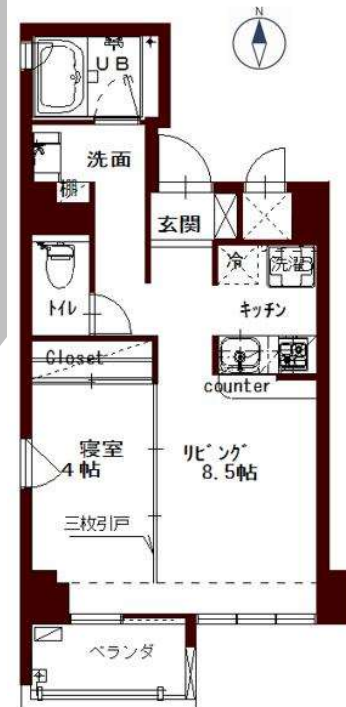

物件名 **コリドール丸の内 502号**

<1LDK>

所在地 **香川県高松市丸の内5番6**

高松琴平電鉄琴平線 片原町駅 徒歩5分  
JR 高德線 高松駅 徒歩12分

眼下には雄大な瀬戸内海と史跡高松城跡、玉藻公園が広がります。アクセスの利便性も申し分ありません。淡いシャンパン色の室内は落ち着きとあたたかさを演出します。スクリーン・パーティション間仕切付き。

賃料 **68,000円**

共益費 **6,000円**

水道料

バイク置代 **2,200円 (税込)**

駐車場代 **なし**

専有面積 **34.40 m<sup>2</sup>**

バルコニー **3.25 m<sup>2</sup>**

契約時	敷金	1ヶ月
	礼金	1ヶ月
詳細情報	所在階	5階/8階建て
	構造	鉄筋コンクリート造
	築年月	2017年1月(築7年)
	契約期間	普通建物賃貸借契約
	保証会社	個人契約時：要
	住宅保険	必須
	取引態様	一般媒介
入居条件	現況	空き
	入居可能時期	即時

史跡高松城跡玉藻公園 まで 300m 北浜アリーナ まで 600m  
高松三越 まで 300m レグザムホール・県立ミュージアム まで 450m

設備情報

一斉値下中！ NetFree・浴室乾燥機

デザイナーズ / 更新料不要 / キッチンタイプ：カウンターキッチン / コンロ：ガスコンロ付 / コンロの口数：2口 / グリル / ガスキッチン / パス / トイレ種類：水洗 / 温水洗浄便座 / 高温差し湯式バス / シャワー / 給湯：ガス / 脱衣所 / 暖房便座 / 浴室に窓 / 3点給湯 / 洗面所独立 / 洗面所 / 縦型照明付洗面化粧台 / エアコン / 照明：全室照明付き / 洗濯機置き場：有り(室内) / インターホン：TV付 / オートロック：モニタ付き / ディンプルキー / 玄関チャイム / 火災警報器(報知機) / インターネット：光ファイバー / インターネット使用料：不要 / BS / ガス種類：プロパン / 水道：公営 / 排水：公共下水 / ペット：不可 / 保証人：要 / 二人入居：相談 / ピアノ：不可 / 楽器：不可 / ルームシェア：不可 / 学生：相談 / 単身者：限定 / 南面リビング / フローリング：全室フローリング / 24時間換気システム / ベランダ / クローゼット / 宅配ボックス / 集合郵便受け